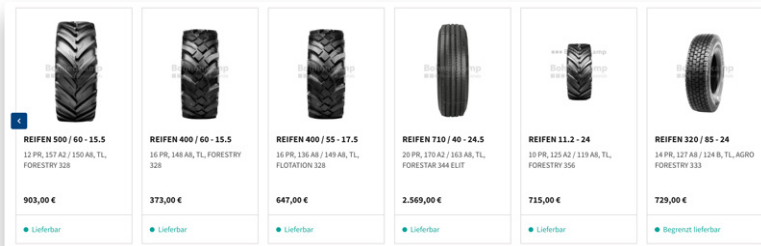

IN NUR DREI SCHRITTEN ZUM RICHTIGEN PRODUKT!

1

SUCHBEGRIFF EINGEBEN

2

PRODUKT AUSWÄHLEN

3

IN DEN WARENKORB LEGEN UND BESTELLEN

ZEIT SPAREN!