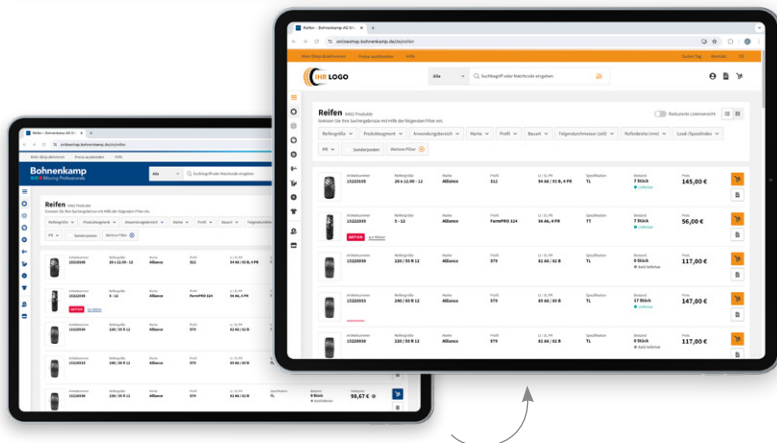

1

Zentraler Überblick aller
Bestellungen mit Bestellhistorie
und After-Sales-Services

Bestellungen

Reklamationen

Rechnungen

Gutschriften

Im Mein-Shop-Modus von
Firmenlogo bis Preisliste
individuell konfigurierbar

ÜBERALL!

MODERN

**BLEIBEN SIE AUCH UNTERWEGS
IMMER IN VERBINDUNG!**

Jederzeit und überall
Zugriff auf Shop-Konto,
Services und das
gesamte Sortiment

Optimale Darstellung in
jedem Display-Format von
Tablet und Smartphone bis
Laptop und PC