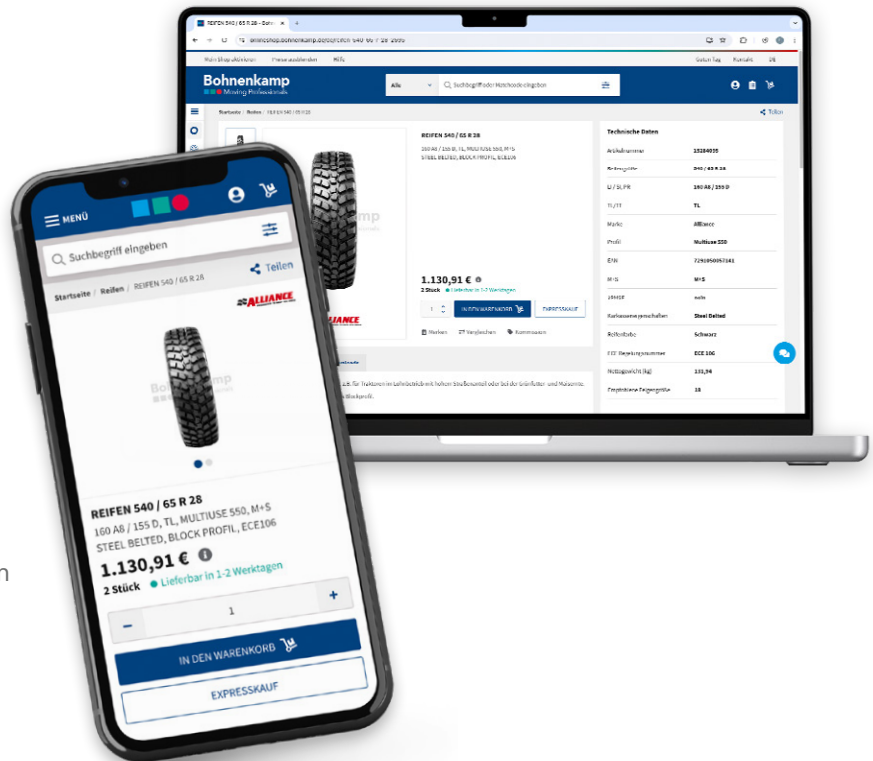

1

Zentraler Überblick aller
Bestellungen mit Bestellhistorie
und After-Sales-Services

Bestellungen

Reklamationen

Rechnungen

Gutschriften

Im Mein-Shop-Modus von
Firmenlogo bis Preisliste
individuell konfigurierbar

ÜBERALL!

MODERN

**BLEIBEN SIE AUCH UNTERWEGS
IMMER IN VERBINDUNG!**

Jederzeit und überall
Zugriff auf Shop-Konto,
Services und das
gesamte Sortiment

Optimale Darstellung in
jedem Display-Format von
Tablet und Smartphone bis
Laptop und PC

**Topaktuelles funktionales
Design** mit kundenzentriertem
Bedienkonzept

HIER GEHT'S LANG: ZUM NEUEN ONLINESHOP!

Neugierig auf ein neues Shopping-Erlebnis?

Schauen Sie direkt mal rein – wir freuen uns auf Ihren Besuch!